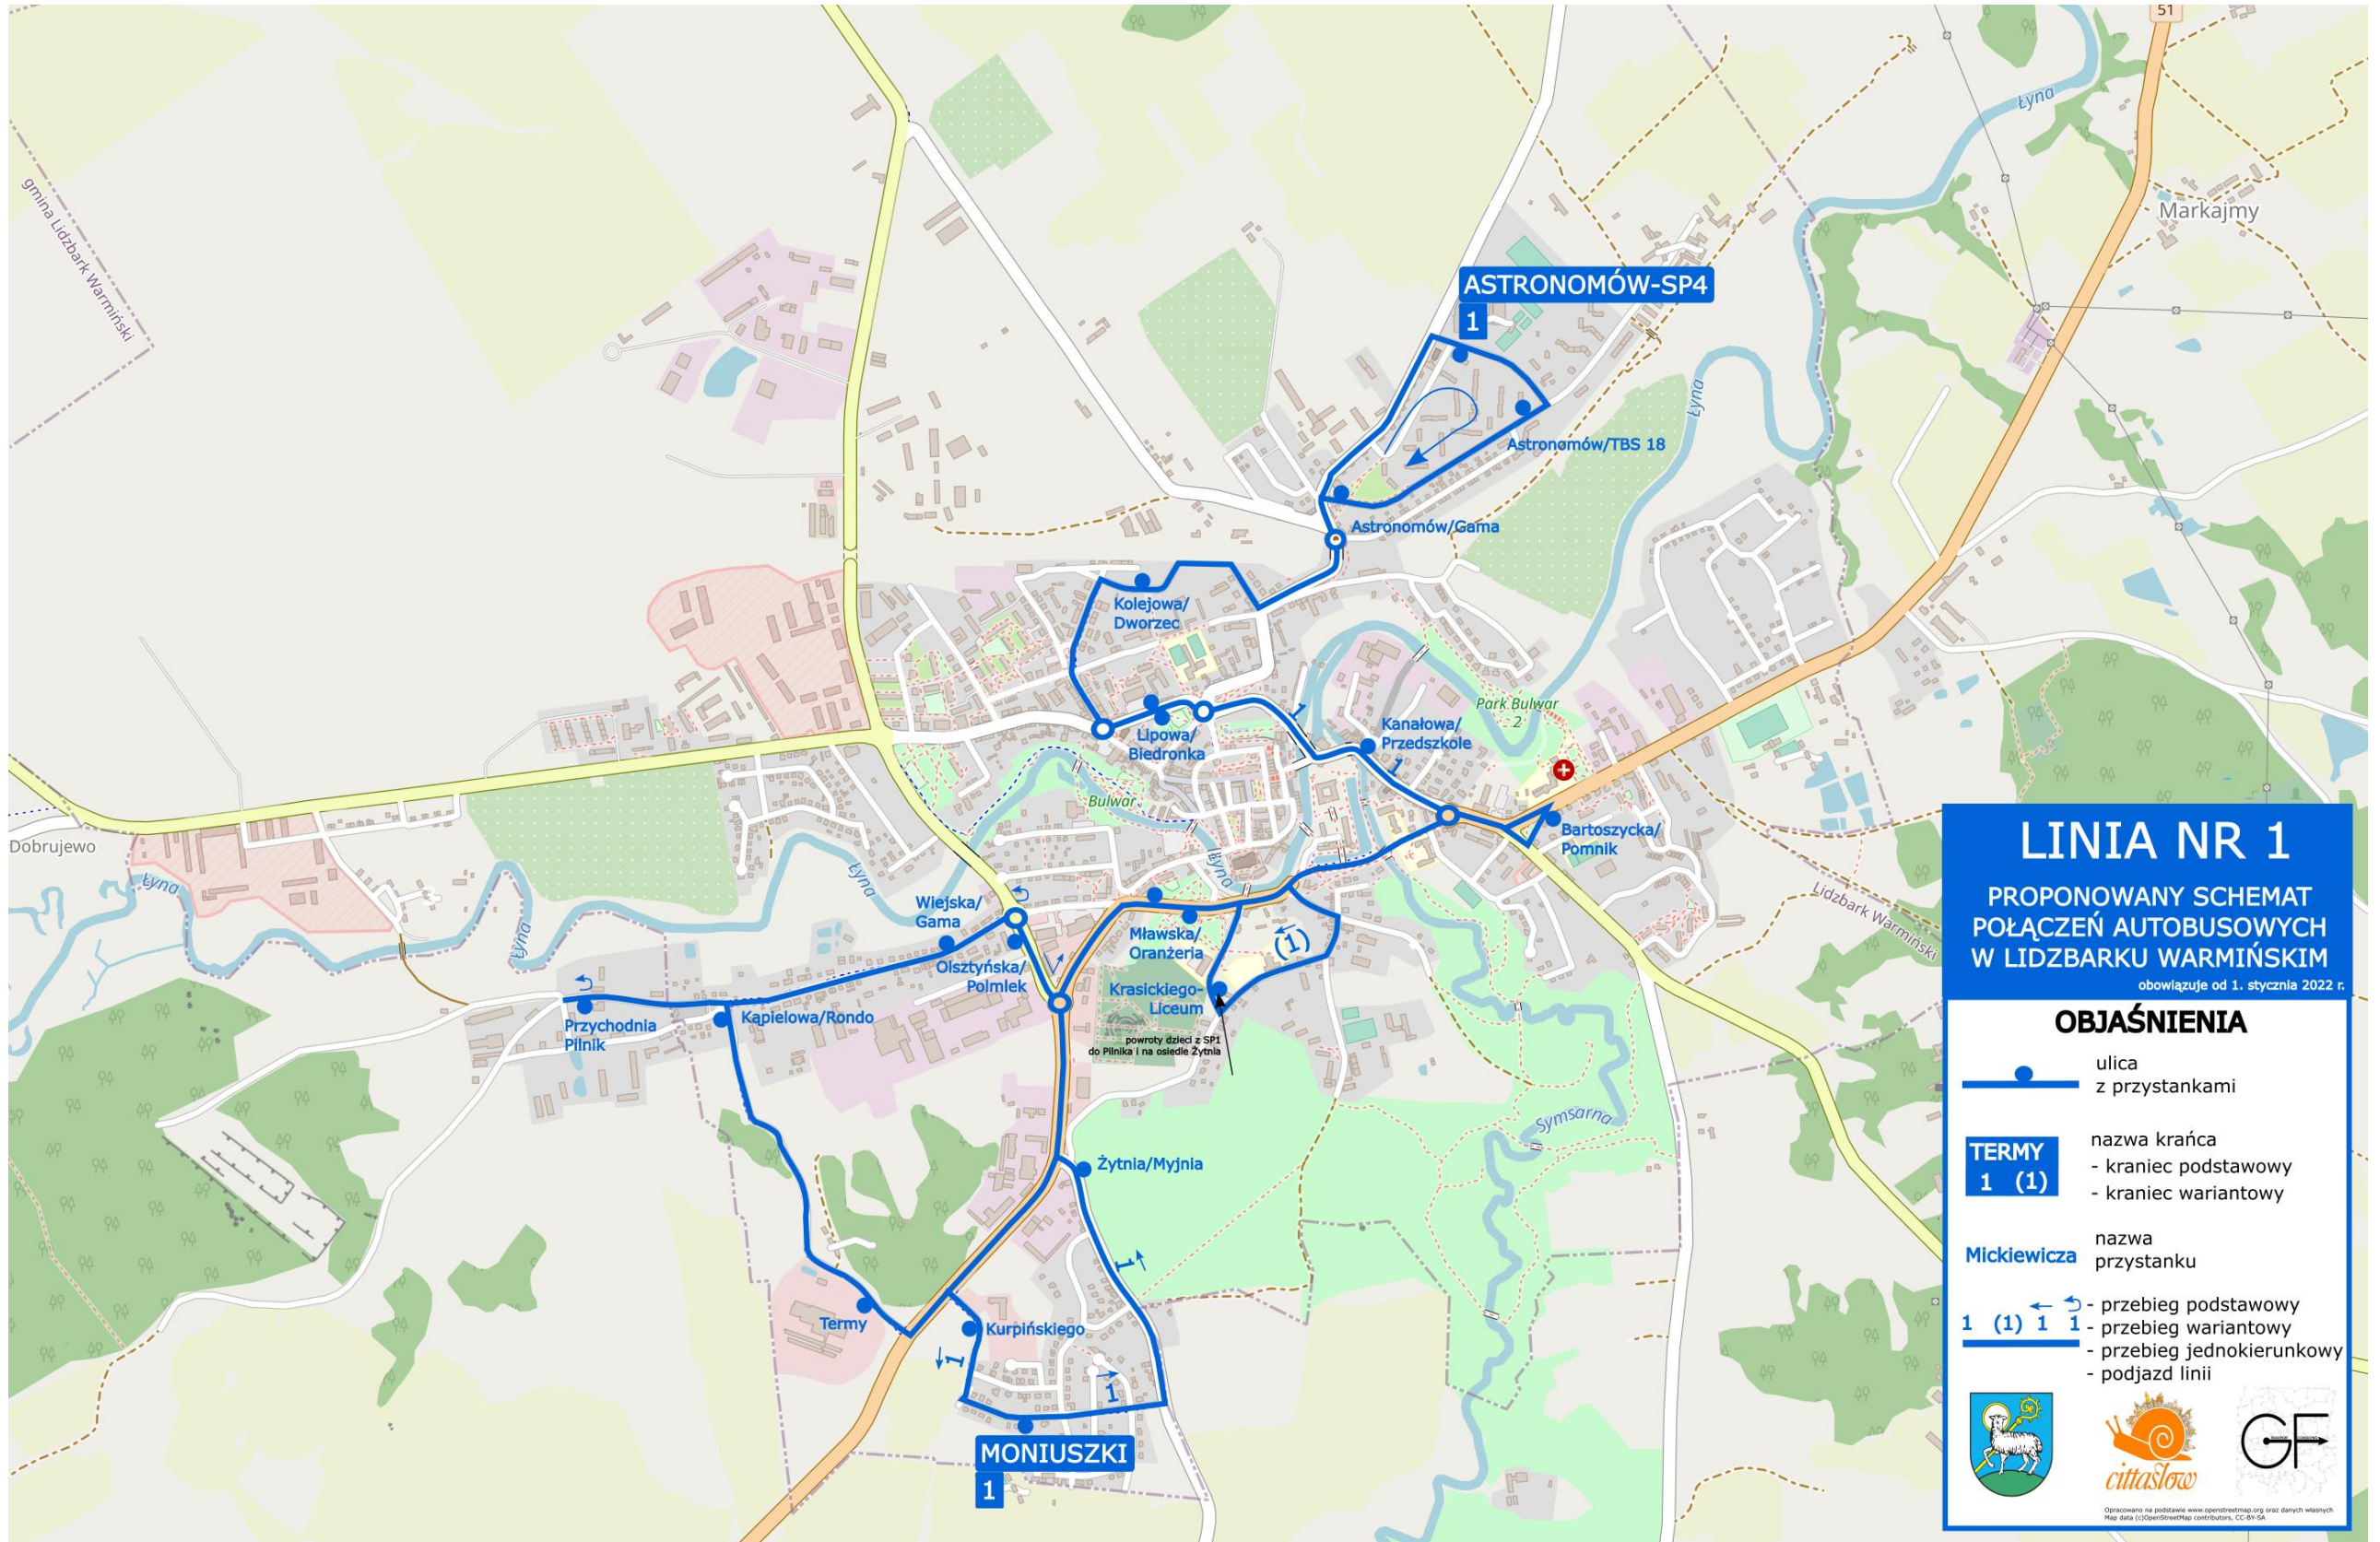

LINIA NR 1

PROPONOWANY SCHEMAT POŁĄCZEŃ AUTOBUSOWYCH W LIDZBARKU WARMIŃSKIM

obowiązuje od 1. stycznia 2022 r.

OBJAŚNIENIA

- ulica z przystankami
- **TERMY 1 (1)** nazwa krańca
  - kraniec podstawowy
  - kraniec wariantowy
- **Mickiewicza** nazwa przystanku
- przebieg podstawowy
- przebieg wariantowy
- przebieg jednokierunkowy
- podjazd linii