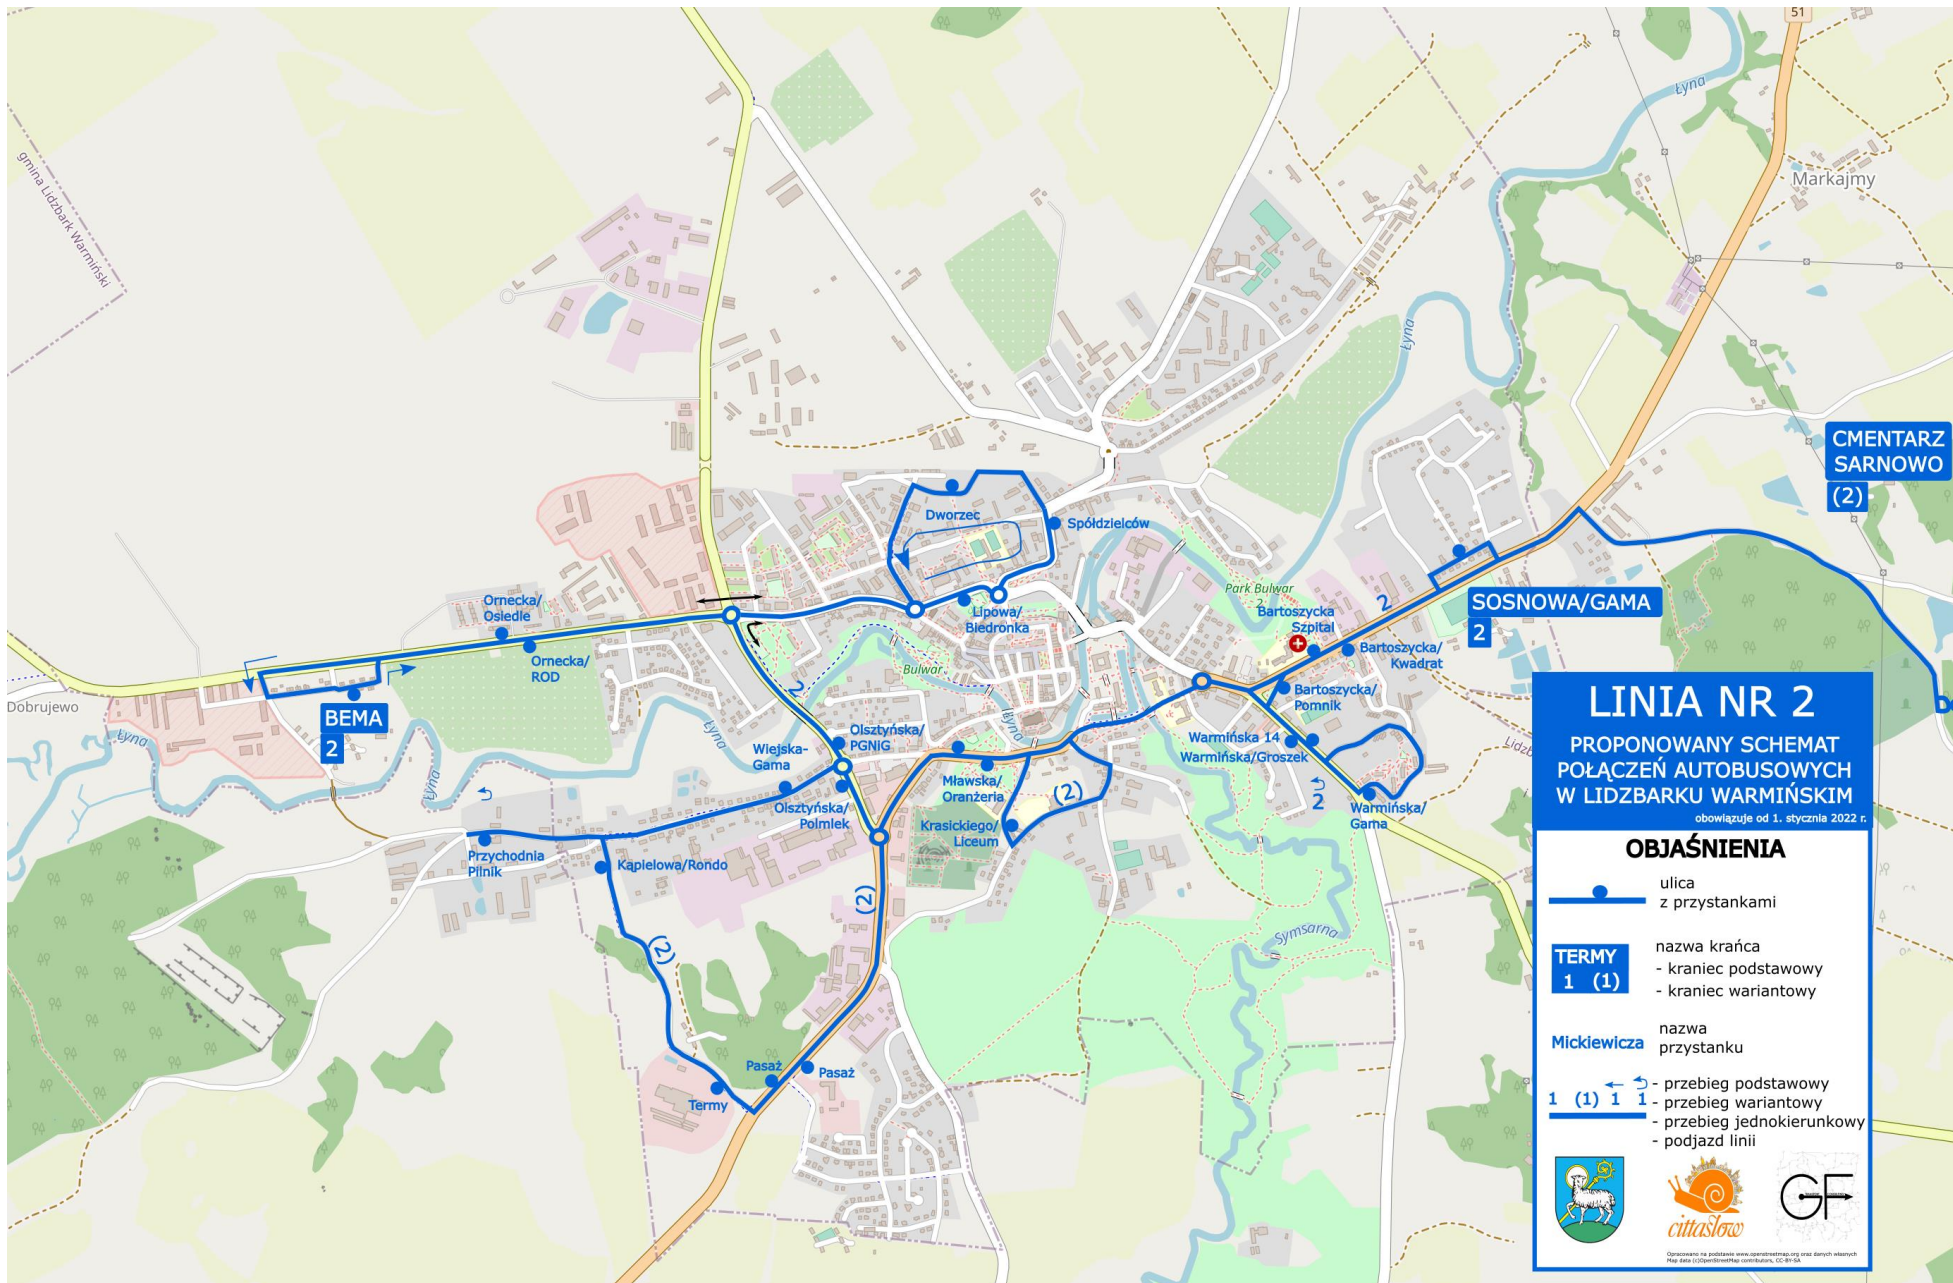

LINIA NR 2 – KIERUNEK: CMENTARZ SARNOWO

Trasa linii: **BEMA** – Ornecka – Poniatowskiego – Lipowa –
Spółdzielców – Kolejowa – Dworzec – Kolejowa – Świętochowskiego –
Piłsudskiego – Poniatowskiego – Olsztyńska – Wiejska – Kąpielowa –
Olsztyńska – Mławska – Orła Białego – Warmińska – Bartoszycka –
Sosnowa – Bartoszycka – **CMENTARZ SARNOWO**

Autobusy nie kursują 1 stycznia, 17 i 18 kwietnia oraz 25 i 26 grudnia 2022 r.

LINIA NR 2 – KIERUNEK: BEMA

Trasa linii: **CMENTARZ SARNOWO** – Bartoszycka – Sosnowa – Bartoszycka – Warmińska – Orła Białego – (wybrany kurs przez ul. Krasickiego) – Mławska – Olsztyńska (wybrane kursy przez ulicę Olsztyńską, Pilnik oraz ulicę Wiejską) – Poniatowskiego - Lipowa – Spółdzielców – Kolejowa – Dworzec – Kolejowa – Świętochowskiego – Piłsudskiego – Poniatowskiego – Ornecka – **BEMA**

ROZKŁAD W WEEKENDY I ŚWIĘTA – *obowiązuje od dnia 2 stycznia 2022 r.*

Cmentarz Sarnowo	09:50	11:45	13:25
Sosnowa/Gama	09:54	11:49	13:29
Bartoszycka Szpital	09:56	11:51	13:31
Warmińska 14	09:58	11:53	13:33
Warmińska/Gama	10:00	11:55	13:35
Mławska/Oranżeria	10:05	12:00	13:40
Pasaż	10:08	12:03	13:43
Przychodnia Pilnik	10:11	12:06	13:46
Olsztyńska/PGNiG	10:13	12:08	13:48
Lipowa/Biedronka	10:17	12:12	13:52
Spółdzielców	10:18	12:13	13:53
Kolejowa/Dworzec	10:20	12:15	13:55
Ornecka/Osiedle	10:25	12:20	14:00
Bema	10:27	12:22	14:02

Autobusy nie kursują 1 stycznia, 17 i 18 kwietnia oraz 25 i 26 grudnia 2022 r.

LINIA NR 2

PROPONOWANY SCHEMAT
POŁĄCZEŃ AUTOBUSOWYCH
W LIDZBARKU WARMIŃSKIM

obowiązuje od 1. stycznia 2022 r.

- ### OBJAŚNIENIA
- ulica z przystankami
 - TERMY 1 (1)** nazwa krańca
 - kraniec podstawowy
 - kraniec wariantowy
 - Mickiewicza** nazwa przystanku
 - przebieg podstawowy
 - przebieg wariantowy
 - przebieg jednokierunkowy
 - podjazd linii