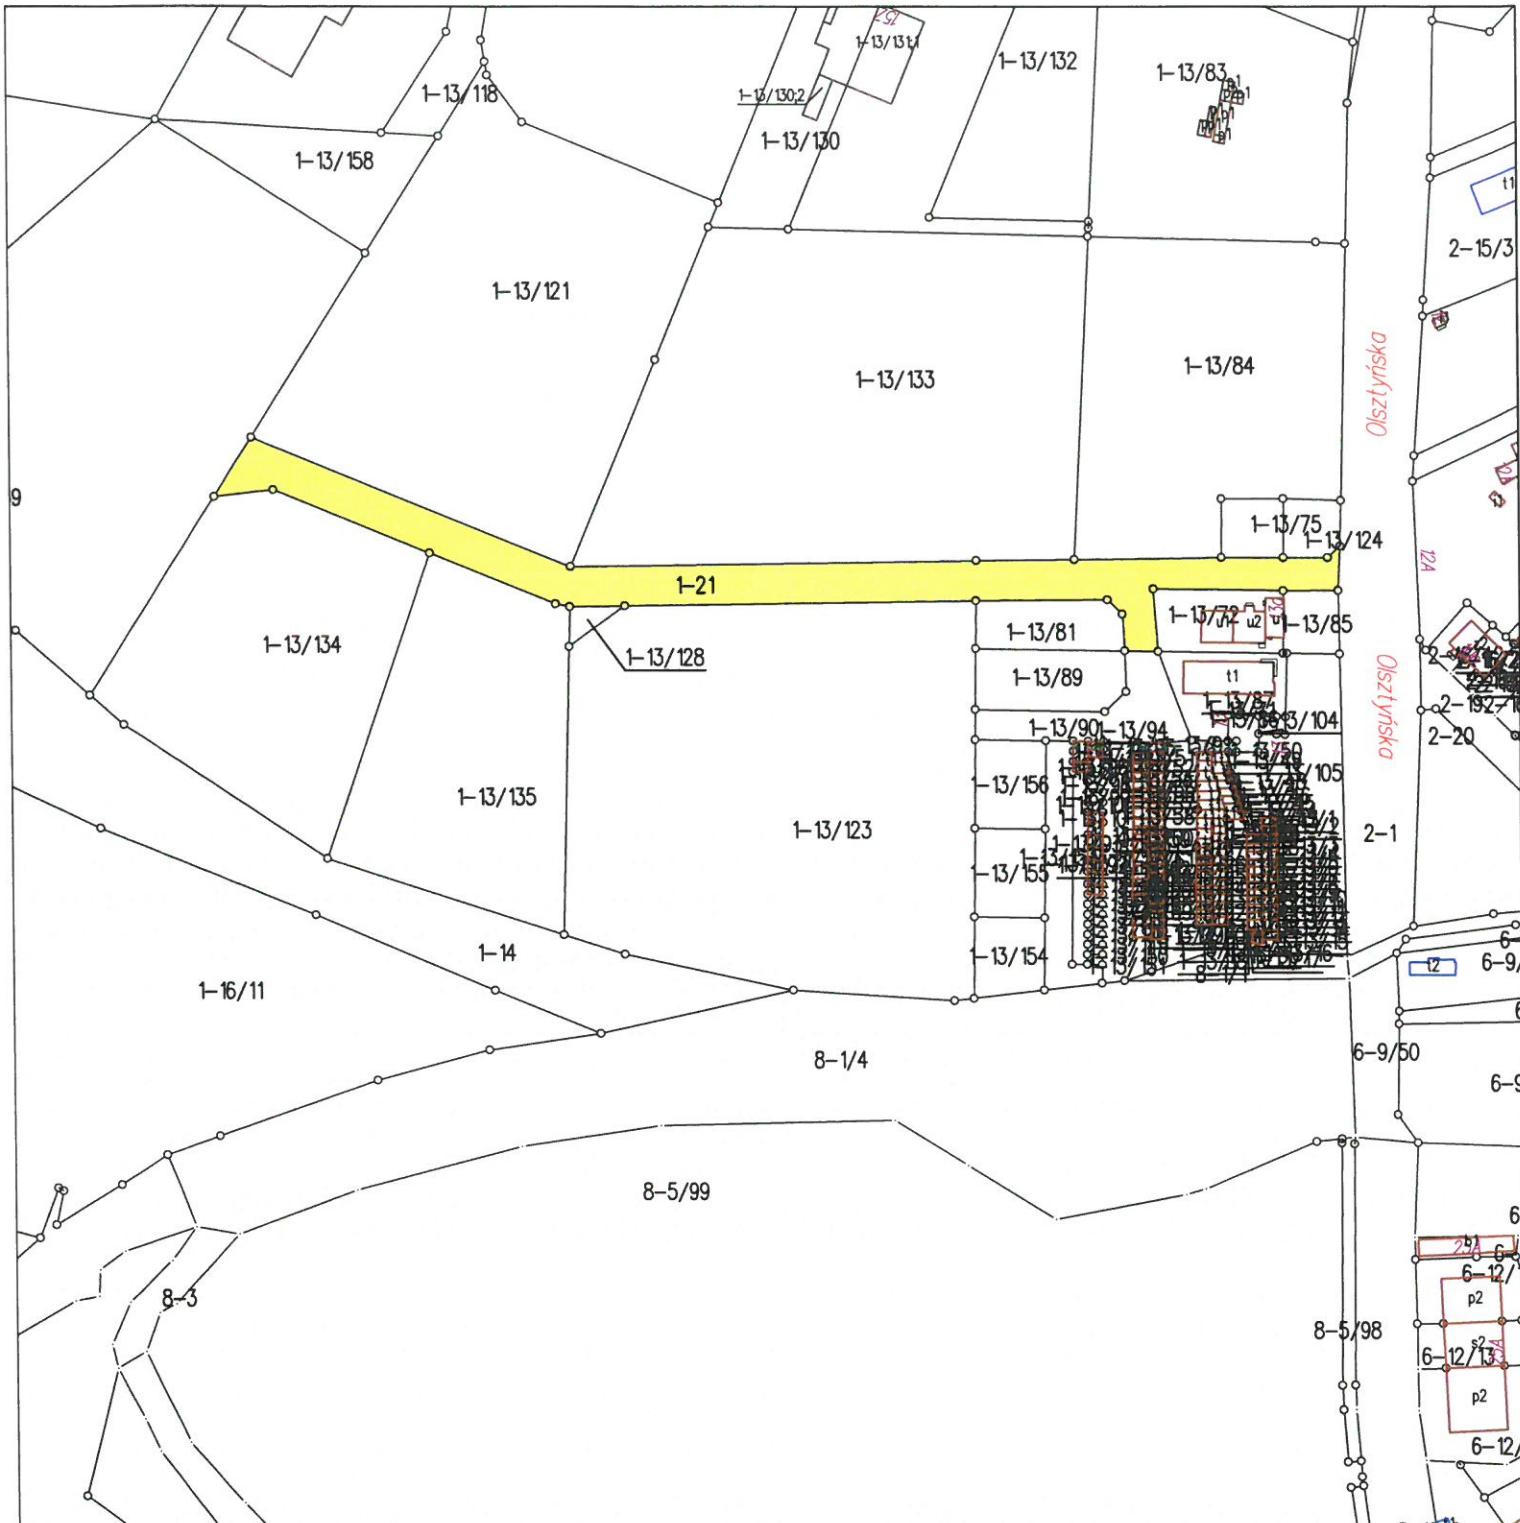

MAPA SYTUACYJNO-WYSOKOŚCIOWA

województwo warmińsko-mazurskie

powiat lidzbarski

miasto Lidzbark Warmiński

obręb 1, działka 13/113

Skala 1:2000

MAPA SYTUACYJNO-WYSOKOŚCIOWA

województwo warmińsko-mazurskie

powiat lidzbarski

miasto Lidzbark Warmiński

obręb 1, działka 21

Skala 1:3000